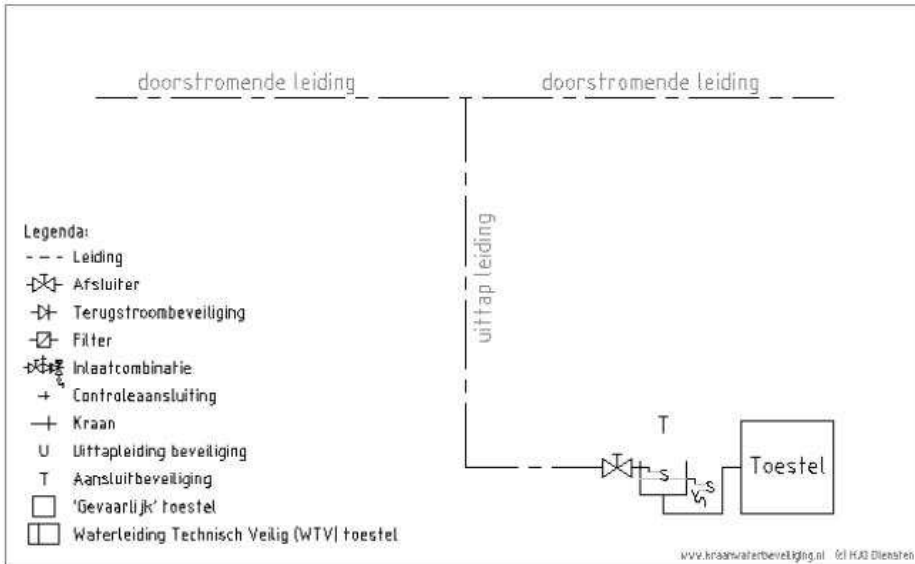

Mattenwasmachine industrieel

Aansluiting van een mattenwasmachine. (Industrieel)

Wij adviseren minimaal een afsluiter en een atmosferische onderbreking te plaatsen. Wijs 'T' aan voor een afbeelding.

De s-maat van de atmosferische onderbreking en de overloop minimaal twee maal de inwendige middellijn van de aansluitleiding met een minimum van 20mm uitvoeren.