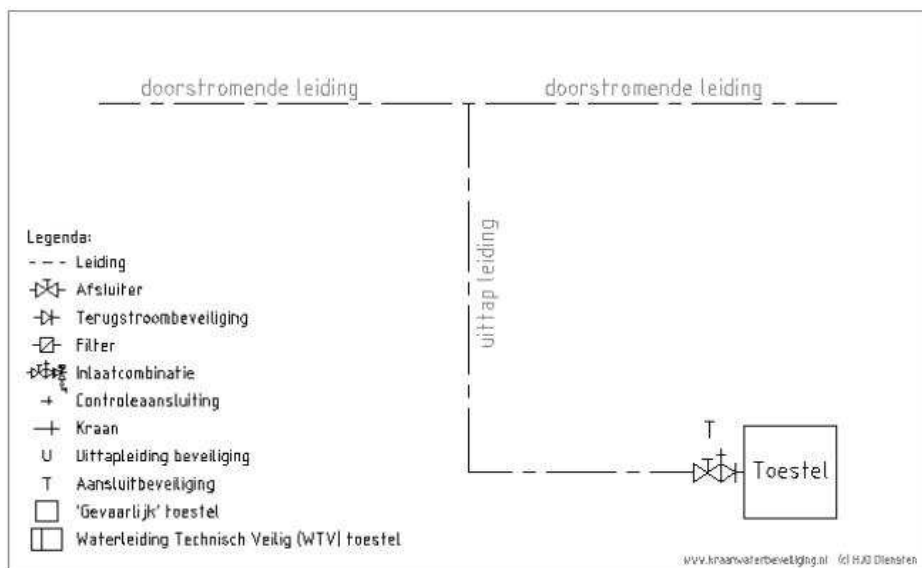

Nierdialyse installatie met ionenwisselaar patroon

Aansluiting van een Nierdialyse installatie met ionenwisselaar patroon. In het toestel is vóór het dialyse component een atmosferische onderbreking aanwezig van het type AA; AB of AD.

Wij adviseren minimaal een afsluiter en terugstroombeveiliging type EA te plaatsen in de koudwaterleiding. Wijs 'T' aan voor een afbeelding.