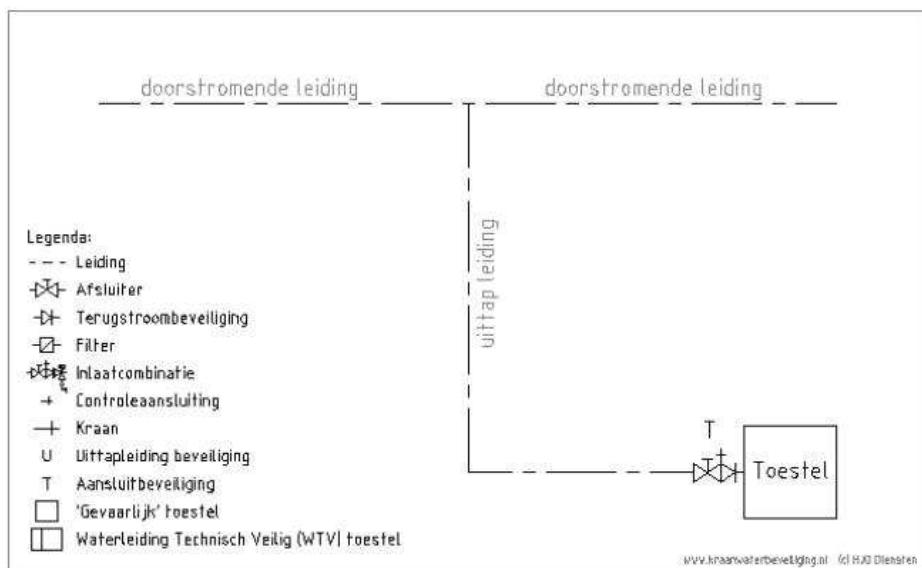

Douchedrain WTW

Aansluiting van een douchedrain WTW

Wij adviseren minimaal een afsluiter en terugstroombeveiliging type EA te plaatsen in de koudwaterleiding. Wijs 'T' aan voor een afbeelding.